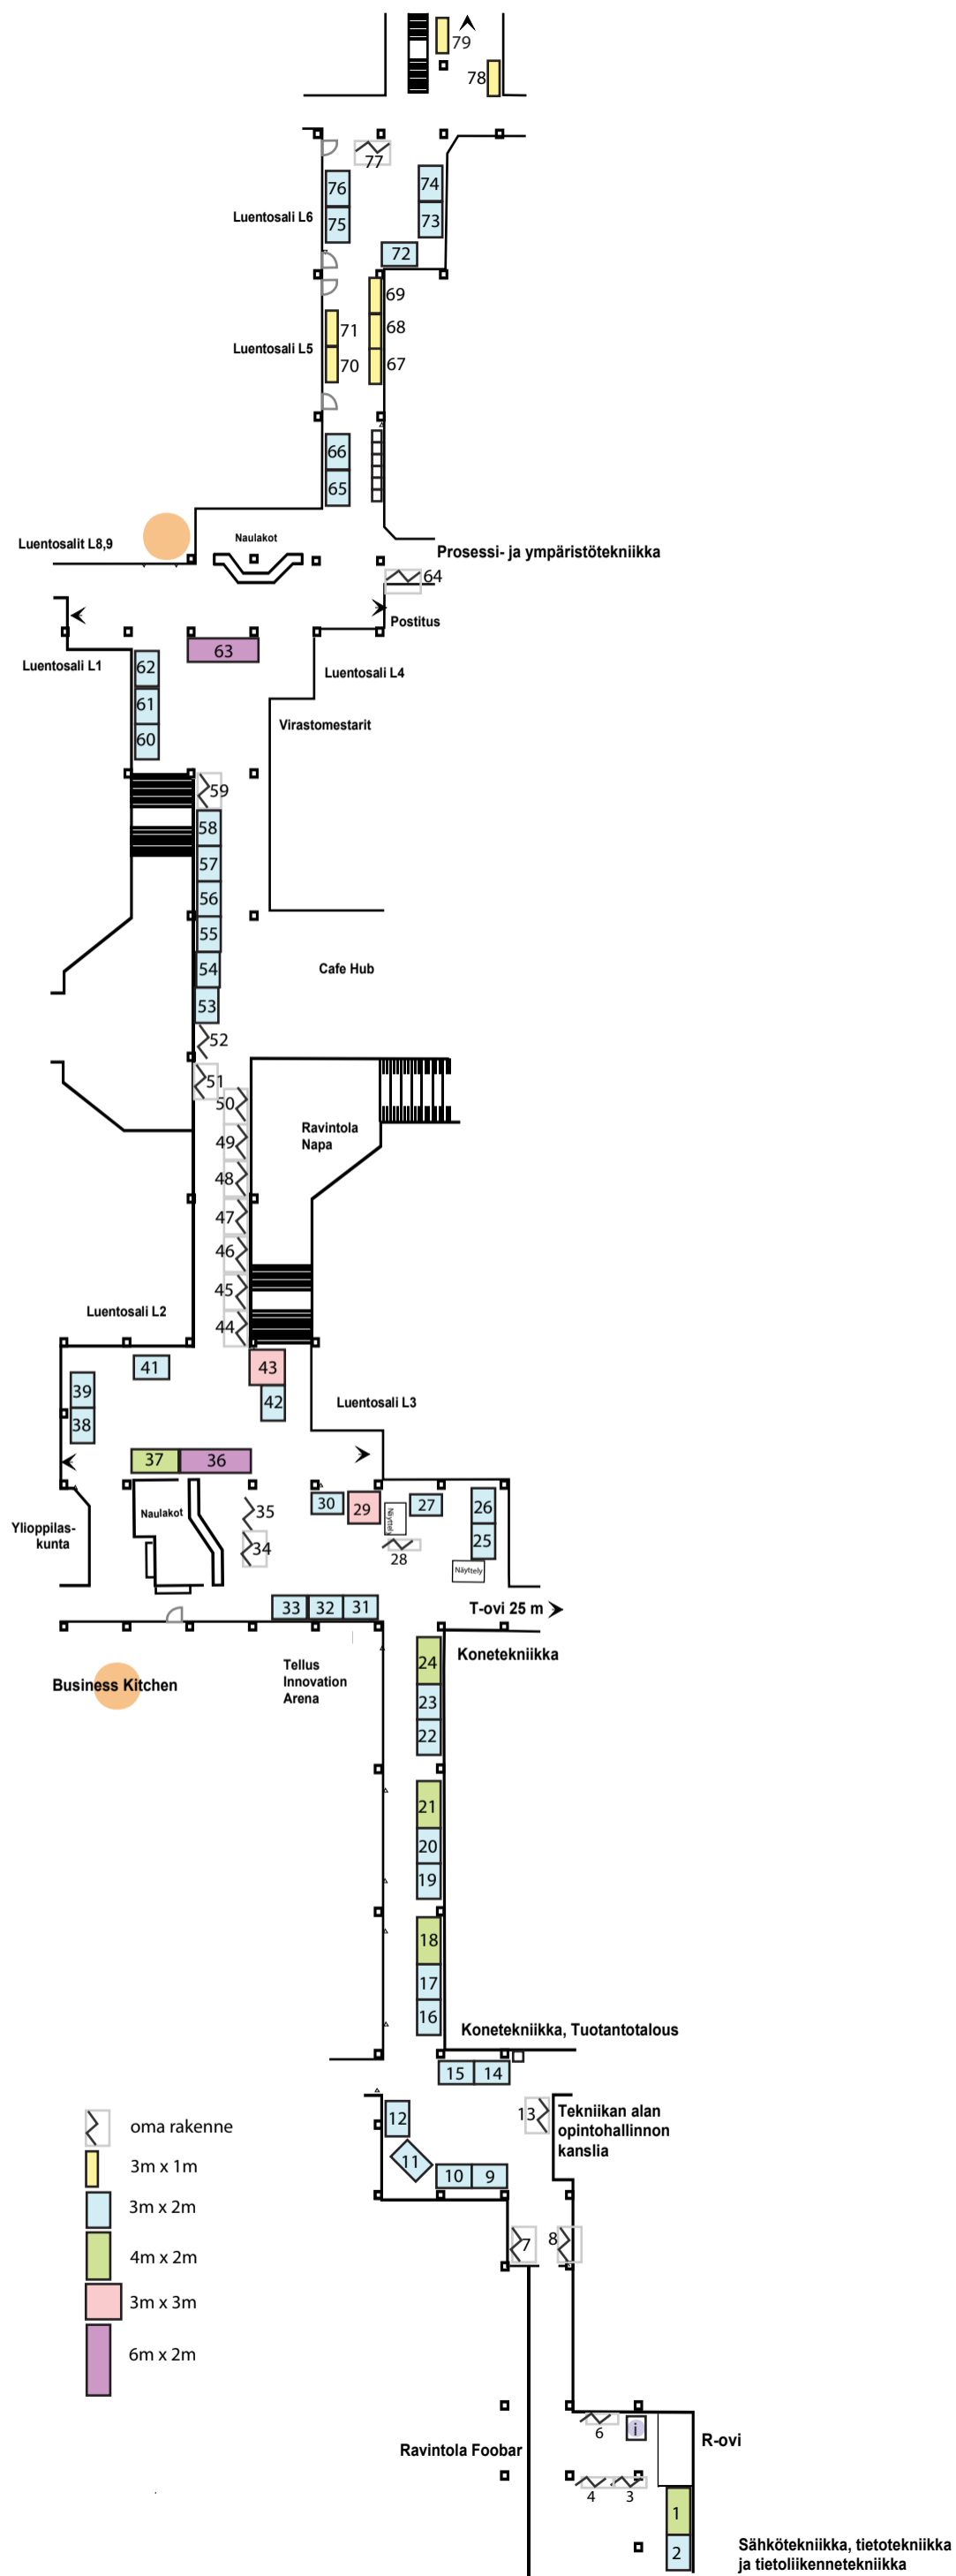

PESTI 2018  
NÄYTTELYALUE LINNANMAA

- |       |  |
|-------|--|
| 19    | ABB  |
| 68    | Accenture                                    |
| 15    | Agnico-Eagle Finland                         |
| 77    | ALTEN Finland                                |
| 44    | ARM  |
| 69    | Bitfactor                                    |
| 41    | Bittium                                      |
| 21    | Boliden                                      |
| 32    | Codemate                                     |
| 70    | Coronaria                                    |
| 56    | CGI  |
| 33    | CSC - Tieteen tietotekniikan keskus          |
| 59    | Destia                                       |
| 24    | Elektrobit Automotive Finland                |
| 27    | Esju   |
| 10    | Etteplan                                     |
| 48    | F-Secure                                     |
| 64    | Faculty of Technology                        |
| 20    | Fennovoima                                   |
| 65    | Freeport Cobalt                              |
| 26    | Kaltio Technologies                          |
| 50    | Koodiviidakko                                |
| 76    | KPMG   |
| 74    | Lehto Group                                  |
| 47    | Luckyfox                                     |
| 37    | MediaTek                                     |
| 61    | Meka Pro                                     |
| 23    | Metsä Group                                  |
| 45    | MSK Group                                    |
| 36    | NOKIA  |
| 78    | Nordea                                       |
| 39    | Nordic Semiconductor                         |
| 53    | Opset  |
| 28    | Osuuskauppa Arina                            |
| 38    | Oulun Energia                                |
| 34    | Oulun Jätehuolto                             |
| 29    | Outokumpu                                    |
| 55    | PehuTec                                      |
| 11    | Peikko Group                                 |
| 9     | Pohjois-Pohjanmaan työ- ja elinkeinotoimisto |
| 43    | Polar Electro                                |
| 49    | Ponsse                                       |
| 72-73 | PrintoCent and Industry Cluster companies    |
| 12    | Protacon                                     |
| 67    | RD Velho                                     |
| 60    | ROHM Semiconductor                           |
| 14    | SITO   |
| 62    | SOLITA                                       |
| 63    | SSAB   |
| 57    | Stora Enso ja Efora                          |
| 54    | Studentwork                                  |
| 17    | Sweco  |
| 42    | Synopsys                                     |
| 58    | Kesäteekkarikampanja Turku ja Rauma          |
| 35    | Tekniikan Akateemiset TEK                    |
| 75    | Teknologian tutkimuskeskus VTT               |
| 18    | Teollisuuden Voima ja Posiva                 |
| 25    | The Qt Company                               |
| 46    | Tietomekka                                   |
| 22    | Transtech                                    |
| 51    | Vaimo Finland                                |
| 71    | VR Track                                     |
| 16    | WSP Finland                                  |
| 30    | Wärtsilä                                     |
| 66    | Yara Suomi                                   |
| 31    | ZEF  |
| 1     | VAPAA  |
| 2     | VAPAA  |
| 3     | VAPAA  |
| 4     | VAPAA  |
| 6     | VAPAA  |
| 7     | VAPAA  |
| 8     | VAPAA  |
| 13    | VAPAA  |
| 52    | VAPAA  |
| 79    | VAPAA  |