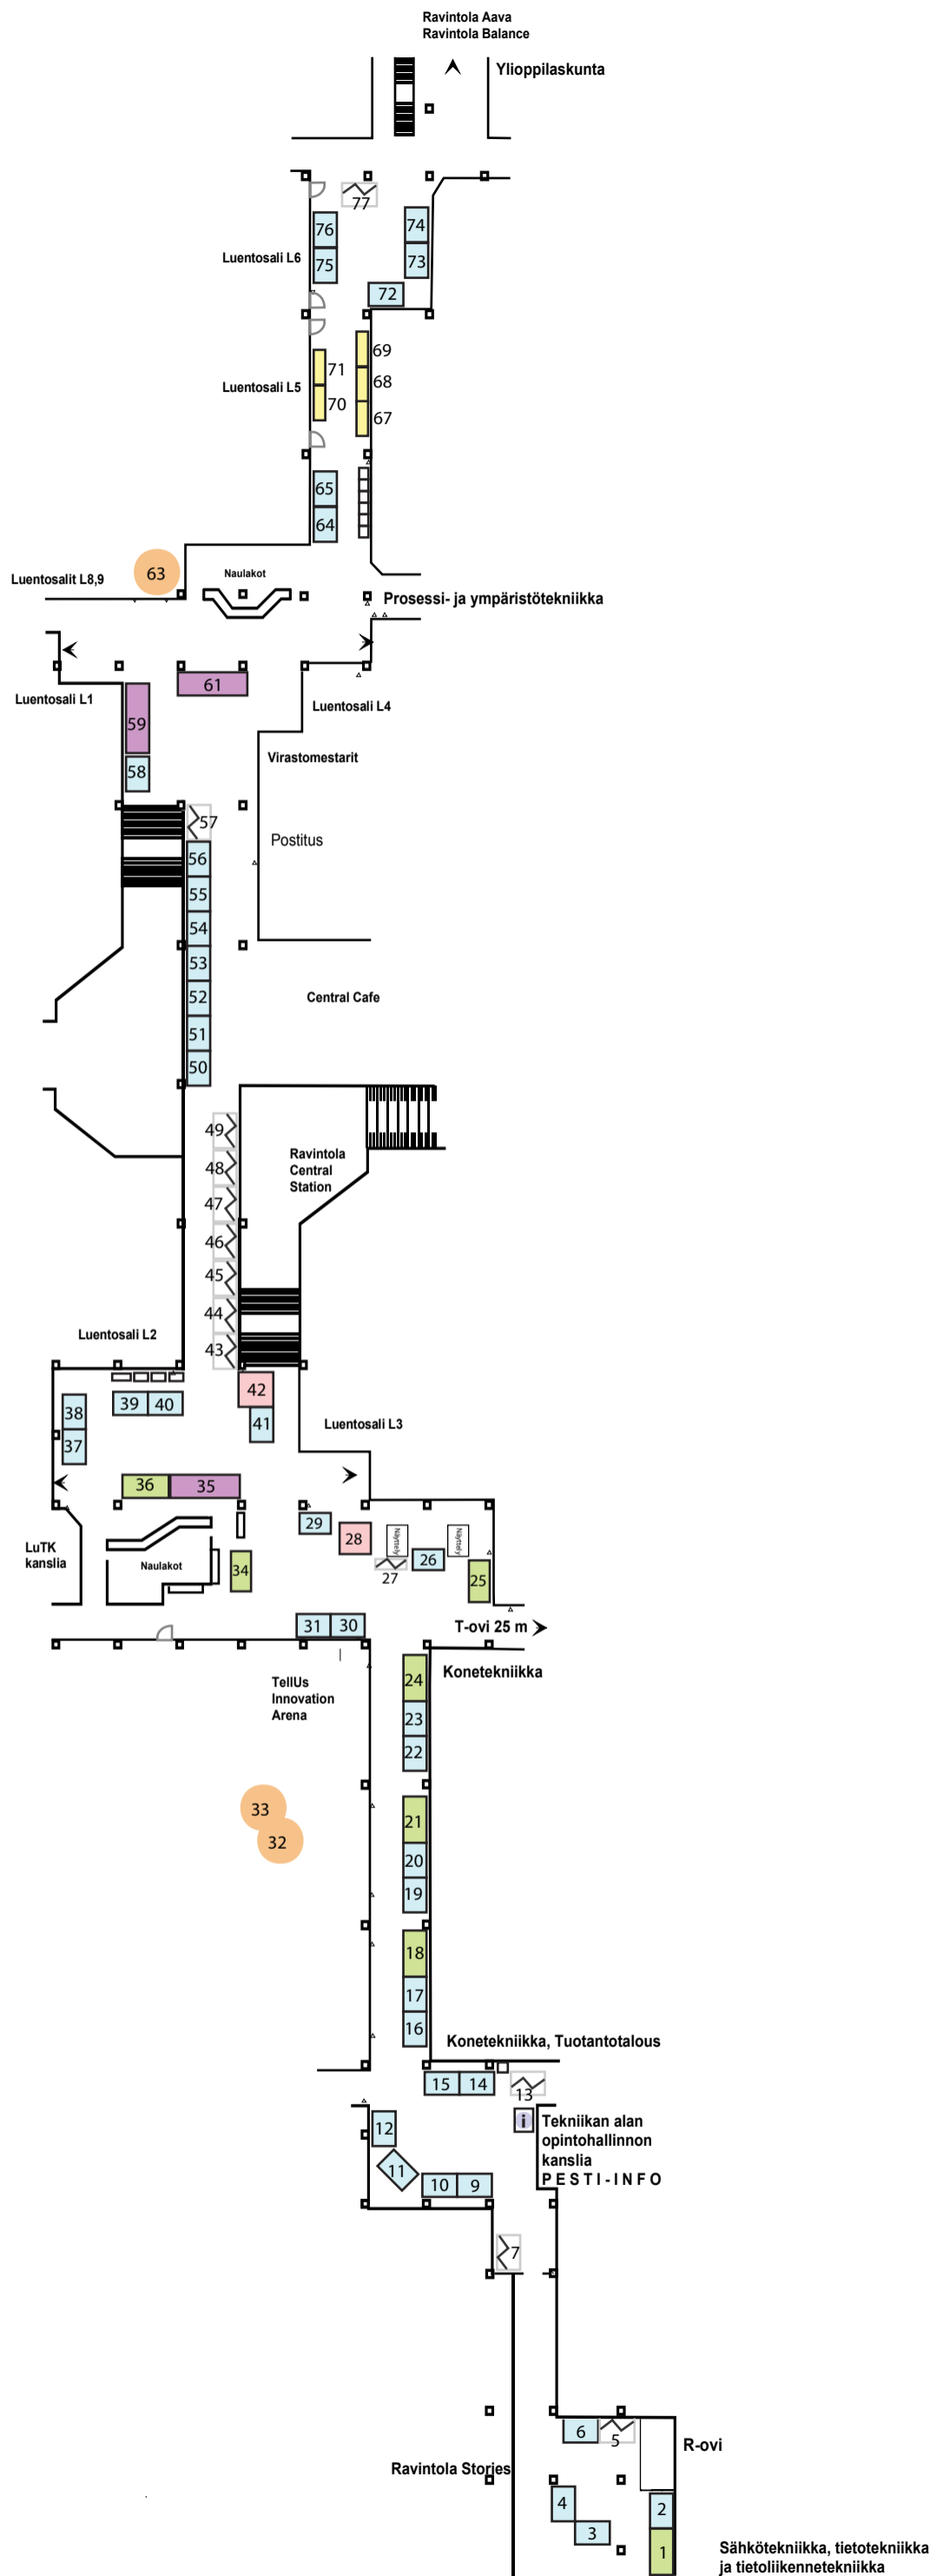

PESTI 2016  
NÄYTTELYALUE  
LINNANMAA

- 4 65 Security
- 19 ABB
- 15 Agnico-Eagle Finland
- 68 Air Liquide Finland
- 58 Anite Network Testing
- 47 Anite Telecoms
- 64 Arcusys
- 43 ARM
- 40 Bittium
- 21 Boliden
- 32 BusinessKitchen
- 33 BusinessOulu
- 76 CGI Suomi
- 31 Codemate
- 2 CubiCasa
- 57 Destia
- 25 Digia & Qt Company
- 1 Elektrobit Automotive Finland
- 26 Esju
- 10 Espotel
- 6 Exove
- 44 F-Secure
- 37 Faculty of Information Technology and Electrical Engineering
- 20 Fennovoima
- 70 Freeport Cobalt
- 3 IndoorAtlas
- 52 Lewel Group
- 53 Lidl Suomi
- 54 LähiTapiola Pohjoinen
- 36 MediaTek
- 5 Meka Pro
- 22 Metso
- 23 Metsä Group
- 13 MSK Group
- 77 Naikon
- 49 Neste Jacobs
- 35 NOKIA
- 74 Nordea
- 38 Nordic Semiconductor Finland
- 27 Osuuskauppa Arina
- 56 Oucons / Comatec Group
- 39 Oulun Energia
- 28 Outokumpu
- 63 OY, Kielikoulutus, harjoittelu ja vaihto-opiskelu
- 11 Peikko Group
- 9 Pohjois-Pohjanmaan työ- ja elinkeinotoimisto
- 42 Polar Electro
- 48 Ponsse
- 46 Ramboll
- 14 SITO
- 59 SOLITA
- 61 SSAB
- 24 Stora Enso
- 50-51 Studentwork
- 17 Sweco
- 75 Symbio Finland
- 41 Synopsis
- 34 Tekniikan Akateemiset TEK
- 18 Teollisuuden Voima ja Posiva
- 12 Texas Instruments
- 45 Tietomekka
- 7 Turun seutu
- 34 Uranoste
- 69 Vaimo Finland
- 67 VR Track
- 72-73 VTT/PrintoCent
- 71 Wapice
- 16 WSP Finland
- 29 Wärtsilä
- 65 Yara Suomi
- 30 ZEF